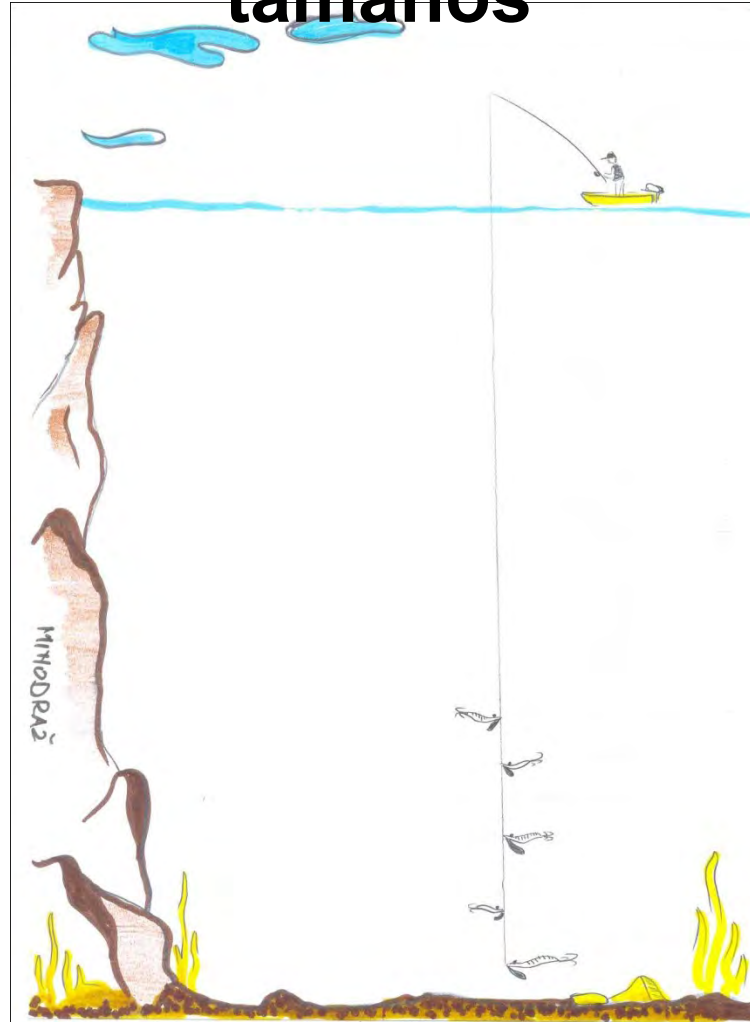

SWS CONCEPT

RAPALA

Sistema de aparejo con varios pesos y tamaños

Rapala
RESPECTED
BRANDS

BLUE FOX

LUHRJENSEN
OF GOOD BAIT, STORIES

STORM

Suffix

TRIGGER X