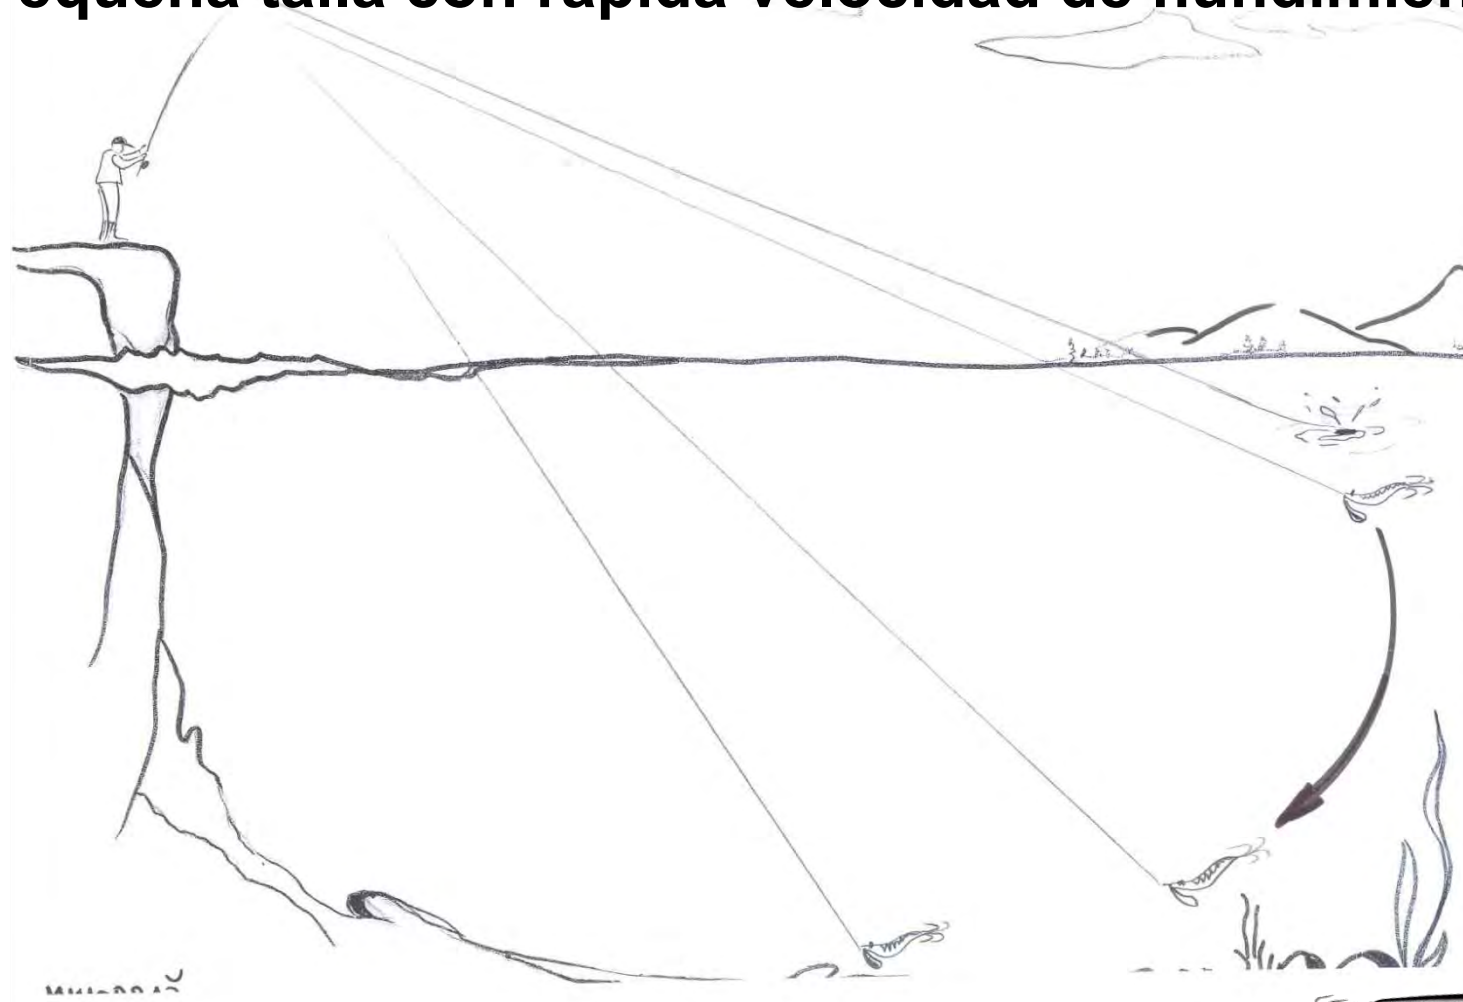

Características diferenciadoras:

Calidad de acabado japonés

Corona de calidad japonesa

Amplia gama de colores

SWS
SWING
WeightSystem

Sistema de lastres con balanceo intercambiables

Súper lances a larga distancia con tamaños de señuelos reducidos...

Pequeña talla con rápida velocidad de hundimiento

SWS CONCEPT

RAPALA

Puede llegar a gran profundidad con rapidez

Rapala
RESPECTED
BRANDS

BLUE FOX

LUHRJENSEN
OF GOOD BAIT, STORIES

STORM

Permanece en la posición 100% incluso con la línea floja

SWS CONCEPT

Rapala

Permanece en posición horizontal, siempre!

Rapala
RESPECTED
BRANDS

BLUE FOX

LUHRJENSEN
OF GOOD BAIT, GREAT

STORM